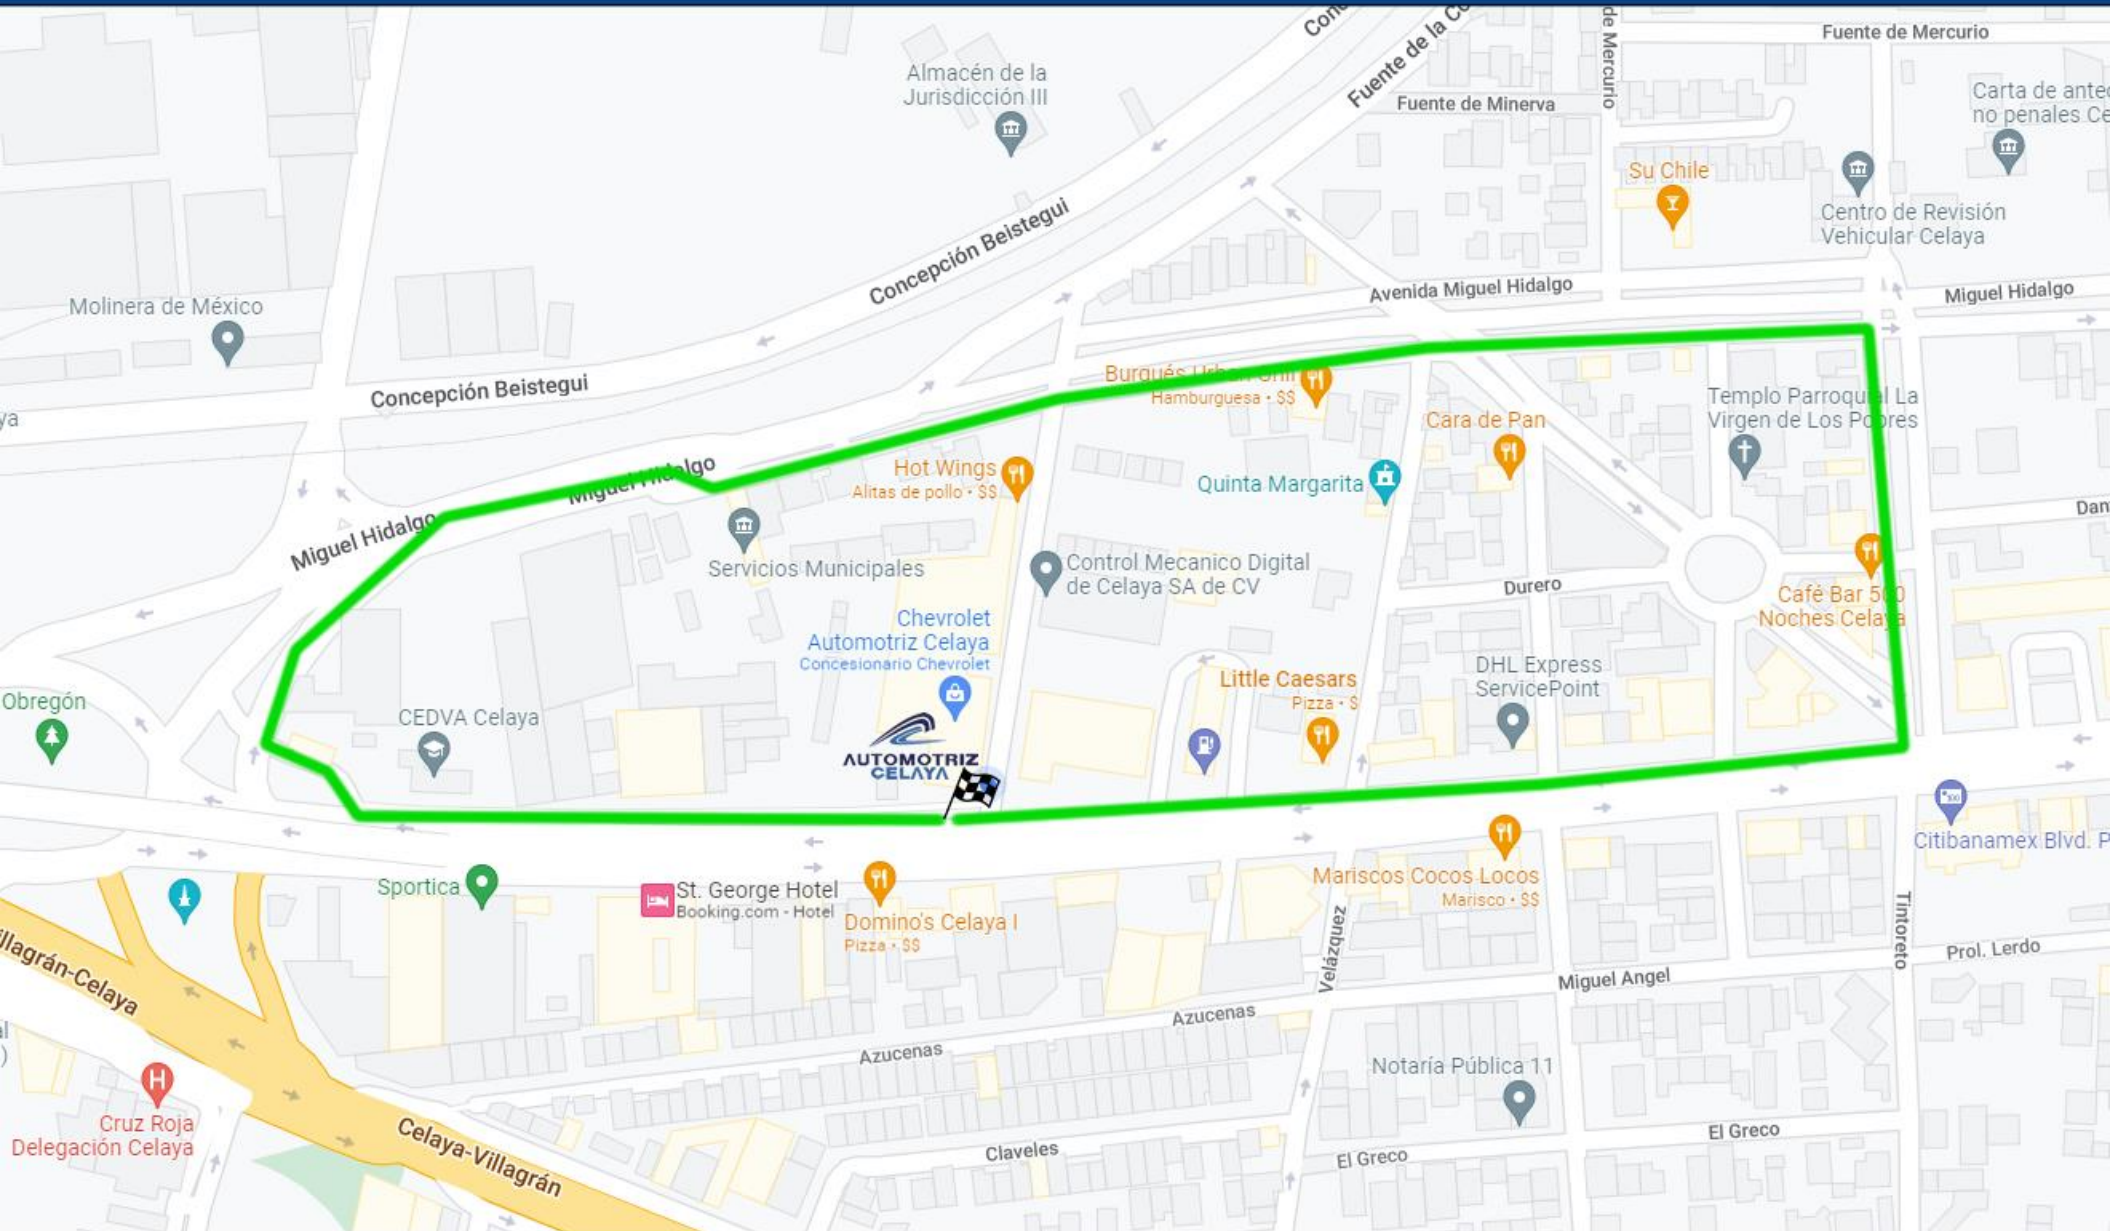

RUTA PRUEBA DE MANEJO

Blvrd Adolfo López Mateos 1515, Renacimiento, 38044 Celaya, Gto.